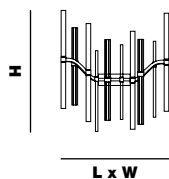

NEVA 24

L x W 113 x 36 cm | 44,49" x 14,17"
H 90 cm | 35,43"

24 G4 bulb 48W - 2700°K - 12 Vdc - 4800 lm
 life time 25.000 hrs - SMD type 550 - Dimmable: no

NEVA A8

L x W 44 x 18 cm | 17,32" x 7,09"
H 53 cm | 20,87"

8 G4 bulb 16W - 2700°K - 12 Vdc - 1600 lm
 life time 25.000 hrs - SMD type 550 - Dimmable: no

NEVA A6

L x W 32 x 9 cm | 12,60" x 3,54"
H 53 cm | 20,87"

6 G4 bulb 12 W - 2700°K - 12 Vdc - 1200 lm
 life time 25.000 hrs - SMD type 550 - Dimmable: no